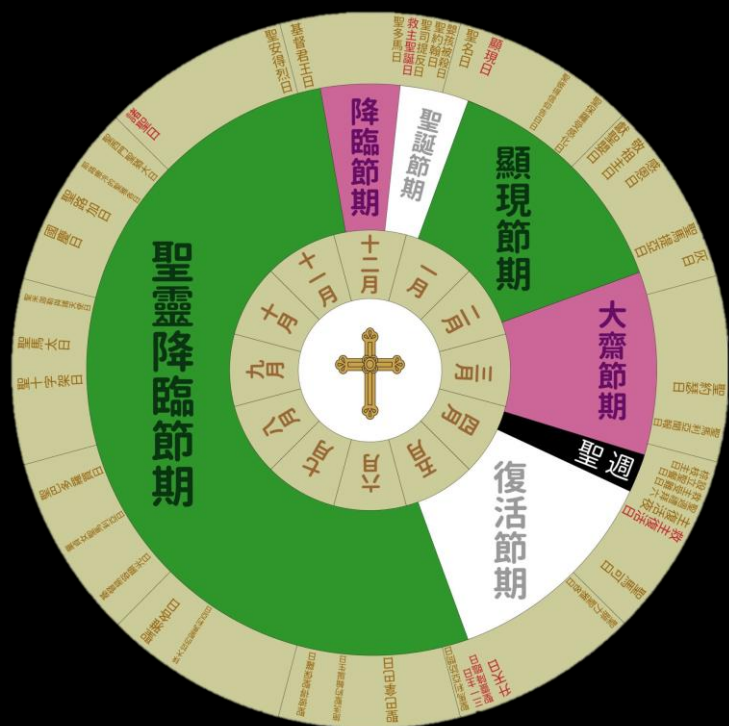

教會年曆系列の 聖靈降臨期～究竟知多少？

禮儀顏色：

第1週 (紅)：象徵聖靈嘅火焰

第2週 (白)：象徵三一上帝聖潔、榮美

第3-28週 (綠)：

象徵生命、創造的臨在、活力、生機
萬象更新象，信徒生命茁壯成長

聖靈降臨期：原來佔教會年曆有一半以上
(聖靈降臨節+三一主日+之後26週)

節期：又叫五旬節 (Pentecost)

點樣計法：

耶穌復活後40日升天，第50天 (即五旬)
差遣聖靈呢日臨降喺使徒們當中！

有乜事發生：

使徒大得力量，一日內大量人信耶穌
有3000、有5000

傳統係記念以色列人農業豐收